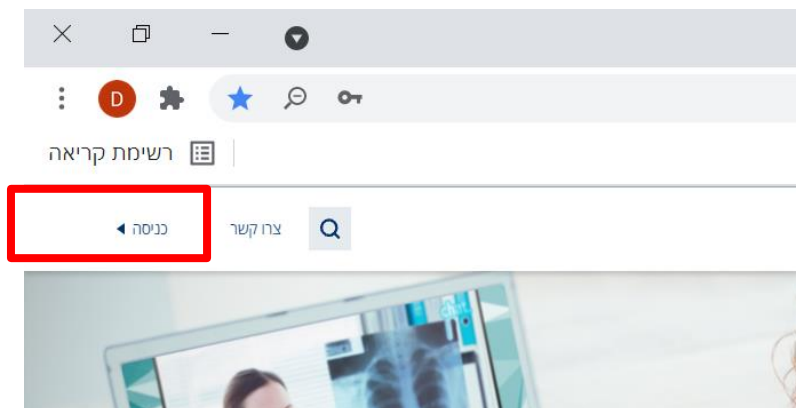

## פרק 1 – התחברות למערכת

בכדי להיכנס לאתר בית הספר למקצועות הרפואה של הר"י - לחצו [כאן](#)

יש לוודא שניתן להיכנס לאתר ממחשב בית החולים/ קופת חולים במידה ואתם מתכננים להיכנס ממחשב בית החולים/ קופת החולים.

**הכניסה לאתר היא דרך הדפדפן chrome של גוגל.**

להתחברות יש ללחוץ על "כניסה"