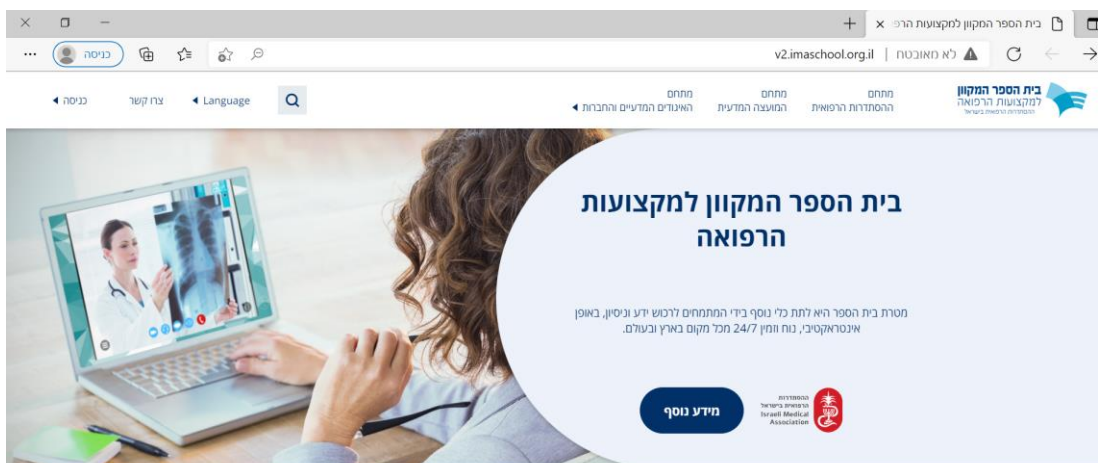

# מדריך שימוש לאתר בית הספר המקוון למקצועות הרפואה של ההסתדרות הרפואית

## פרק 1 – התחברות למערכת

בכדי להיכנס לאתר בית הספר למקצועות הרפואה של הר"י - לחצו [כאן](#)

יש לוודא שניתן להיכנס לאתר ממחשב בית החולים/ קופת חולים במידה ואתם מתכננים להיכנס ממחשב בית החולים/ קופת החולים.

**הכניסה לאתר היא דרך הדפדפן chrome של גוגל.**

להתחברות יש ללחוץ על "כניסה"