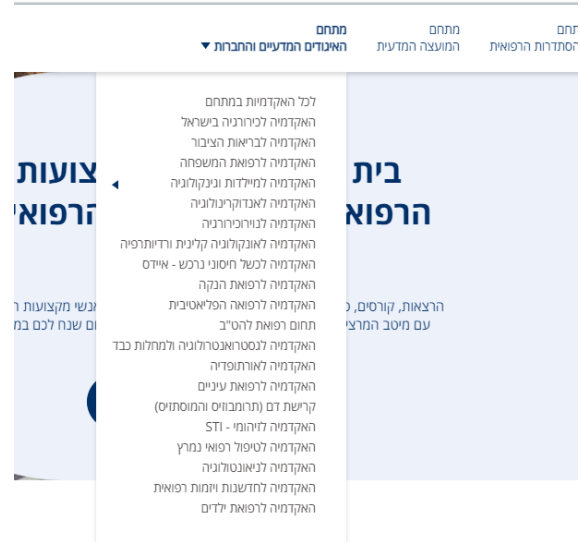

מה חדש?

צוות בית הספר המקוון למקצועות הרפואה של הר"י וצוות האקדמיות הפעילות בבית הספר מאחלים לך פעילות מהנה ופורייה בכל תכני הלימוד